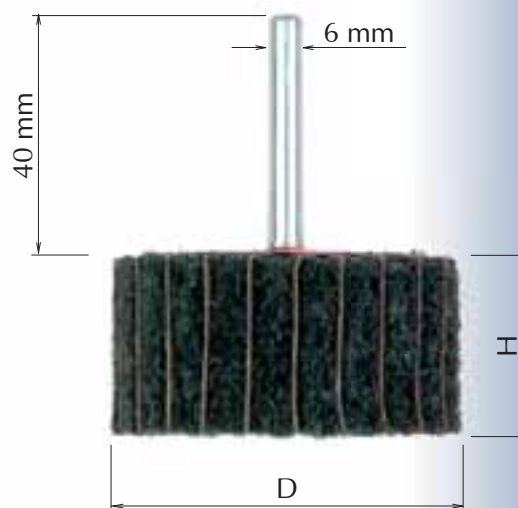

Kombinované lamelové kotouče s upínací stopkou

Combined small abrasive mops

BKC

SKDS

Materiál: kombinace brusného rouna a smirkového plátna
Material: combination of grinding fleece and emery cloth

brusné rouno

Fibral
finish first

smirkové plátno

VSM

Vzor objednávky:

průměr kotouče (D) průměr upínací stopky hrubost brusného rouna
BKC 50 x 30 - 6 A-120/P-150
 typ šířka kotouče (H) brusné zrnno A - korund S - karbid křemíku hrubost smirkového plátna

Kombinované lamelové kotouče s upínací stopkou
Combined small abrasive mops

TYP: **BKC**

Kotouče vyrábíme v následujících velikostech a hrubostech:
We produce mops in the following dimensions and coarsenesses: